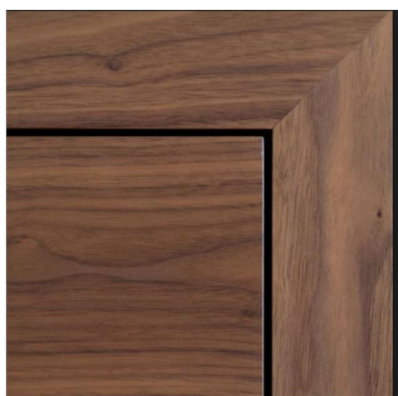

Zárubeň vstupní dveře :

Kooperativa zárubně protipožární speciál pro DPB 2 Zako AYH pant Trio s těsněním :

Interiérové dveře a obložkové zárubně SOLODOOR: Klasik plné - Atypická výška dveří a obložkové zárubně 2300 mm

-Dveře a zárubeň v bez falcovém provedení

-skryté panty Tectus

-výplň dveří odolná odlehčená dřevotříska

Povrch 3D