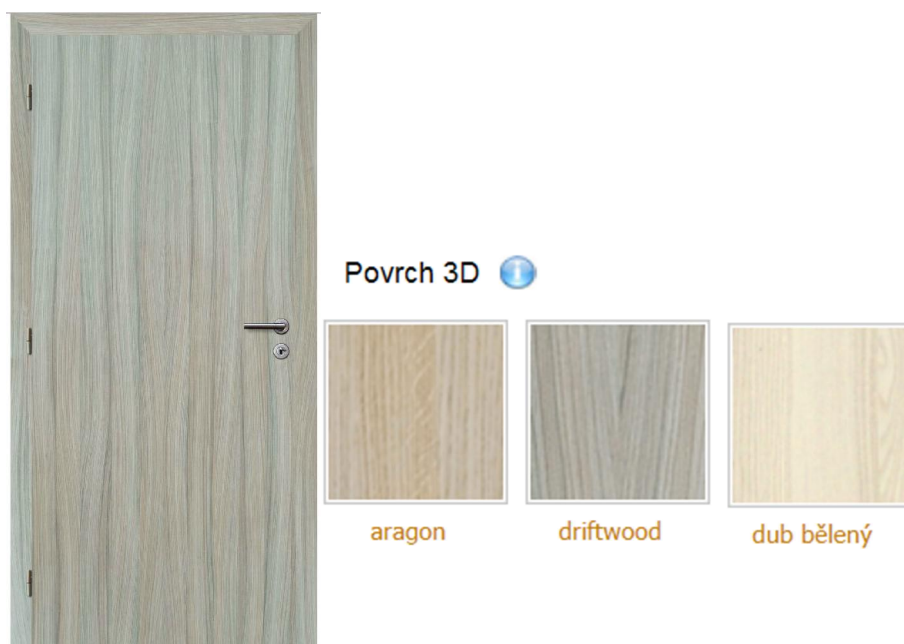

## Standardy Juliana

Vstupní dveře požárně bezpečnostní DPB2- EI 30 DP3 kukátko – ve standardu provedení rozdílného povrchu vnitřní a venkovní strana dveří .

CPL Bílá- Společné prostory chodby

Povrch 3D Aragon- - strana do BJ

Povrch 3D Dub Bělený -strana do BJ

Povrch 3D Drifwood - strana do BJ

Bezpečnostní kování vstupní dveře:

Cobra Tower+ Nerezový elox – Koule klika bezpečnostní vložka Fab RS 200

-Dveře a zárubeň v bez falcovém provedení

-skryté panty Tectus

-výplň dveří odolná odlehčená dřevotříska

Povrch 3D 

aragon

driftwood

dub bělený

**Kování Interiérové :**