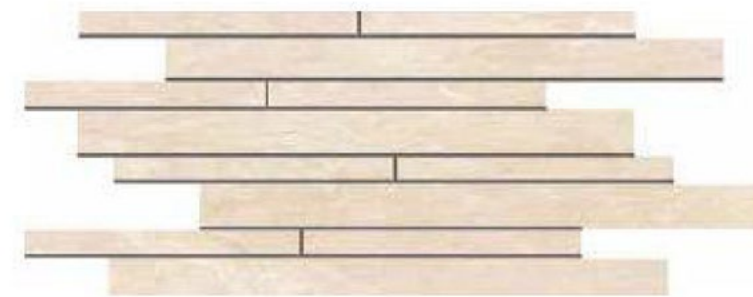

grigio

60 x 30

60 x 60

60 x 60

Obklady

- ▶ Abitare LA Ceramica: Geotech Mozaika
- ▶ beige / grigio

beige

grigio