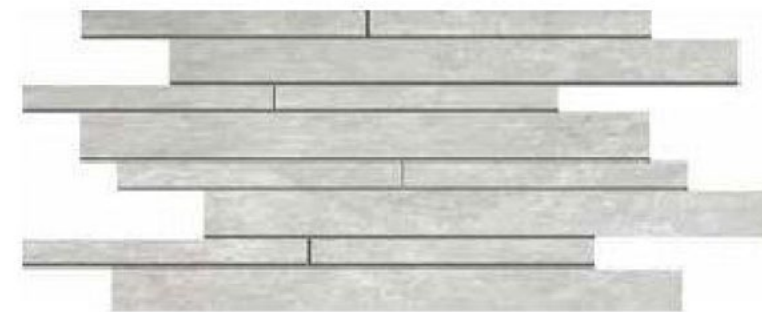

grigio

60 x 30

60 x 60

60 x 60

Obklady

- ▶ Abitare LA Ceramica: Geotech Mozaika
- ▶ beige / grigio

beige

grigio